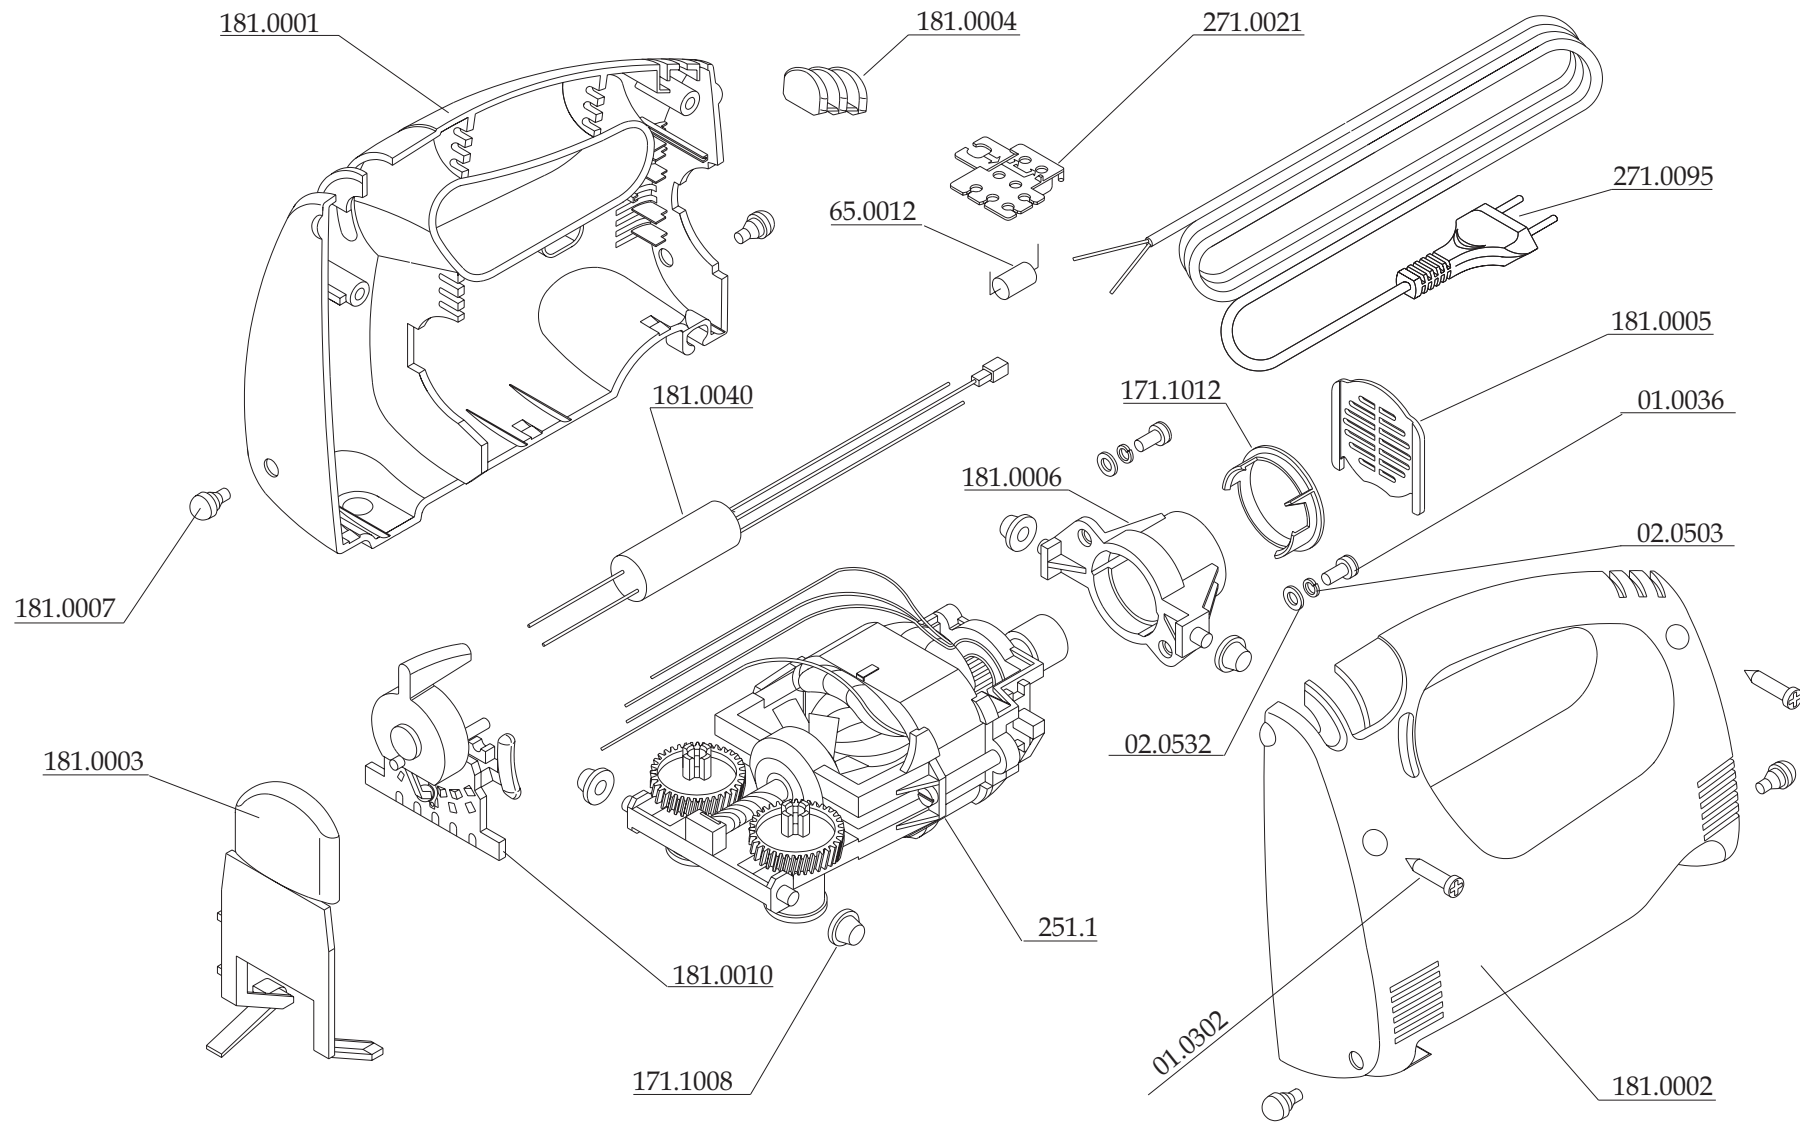

## DRIVE UNIT

## MOTOR 251.1000

# IV MIXER 181.5 / ZELMER HUNGARY