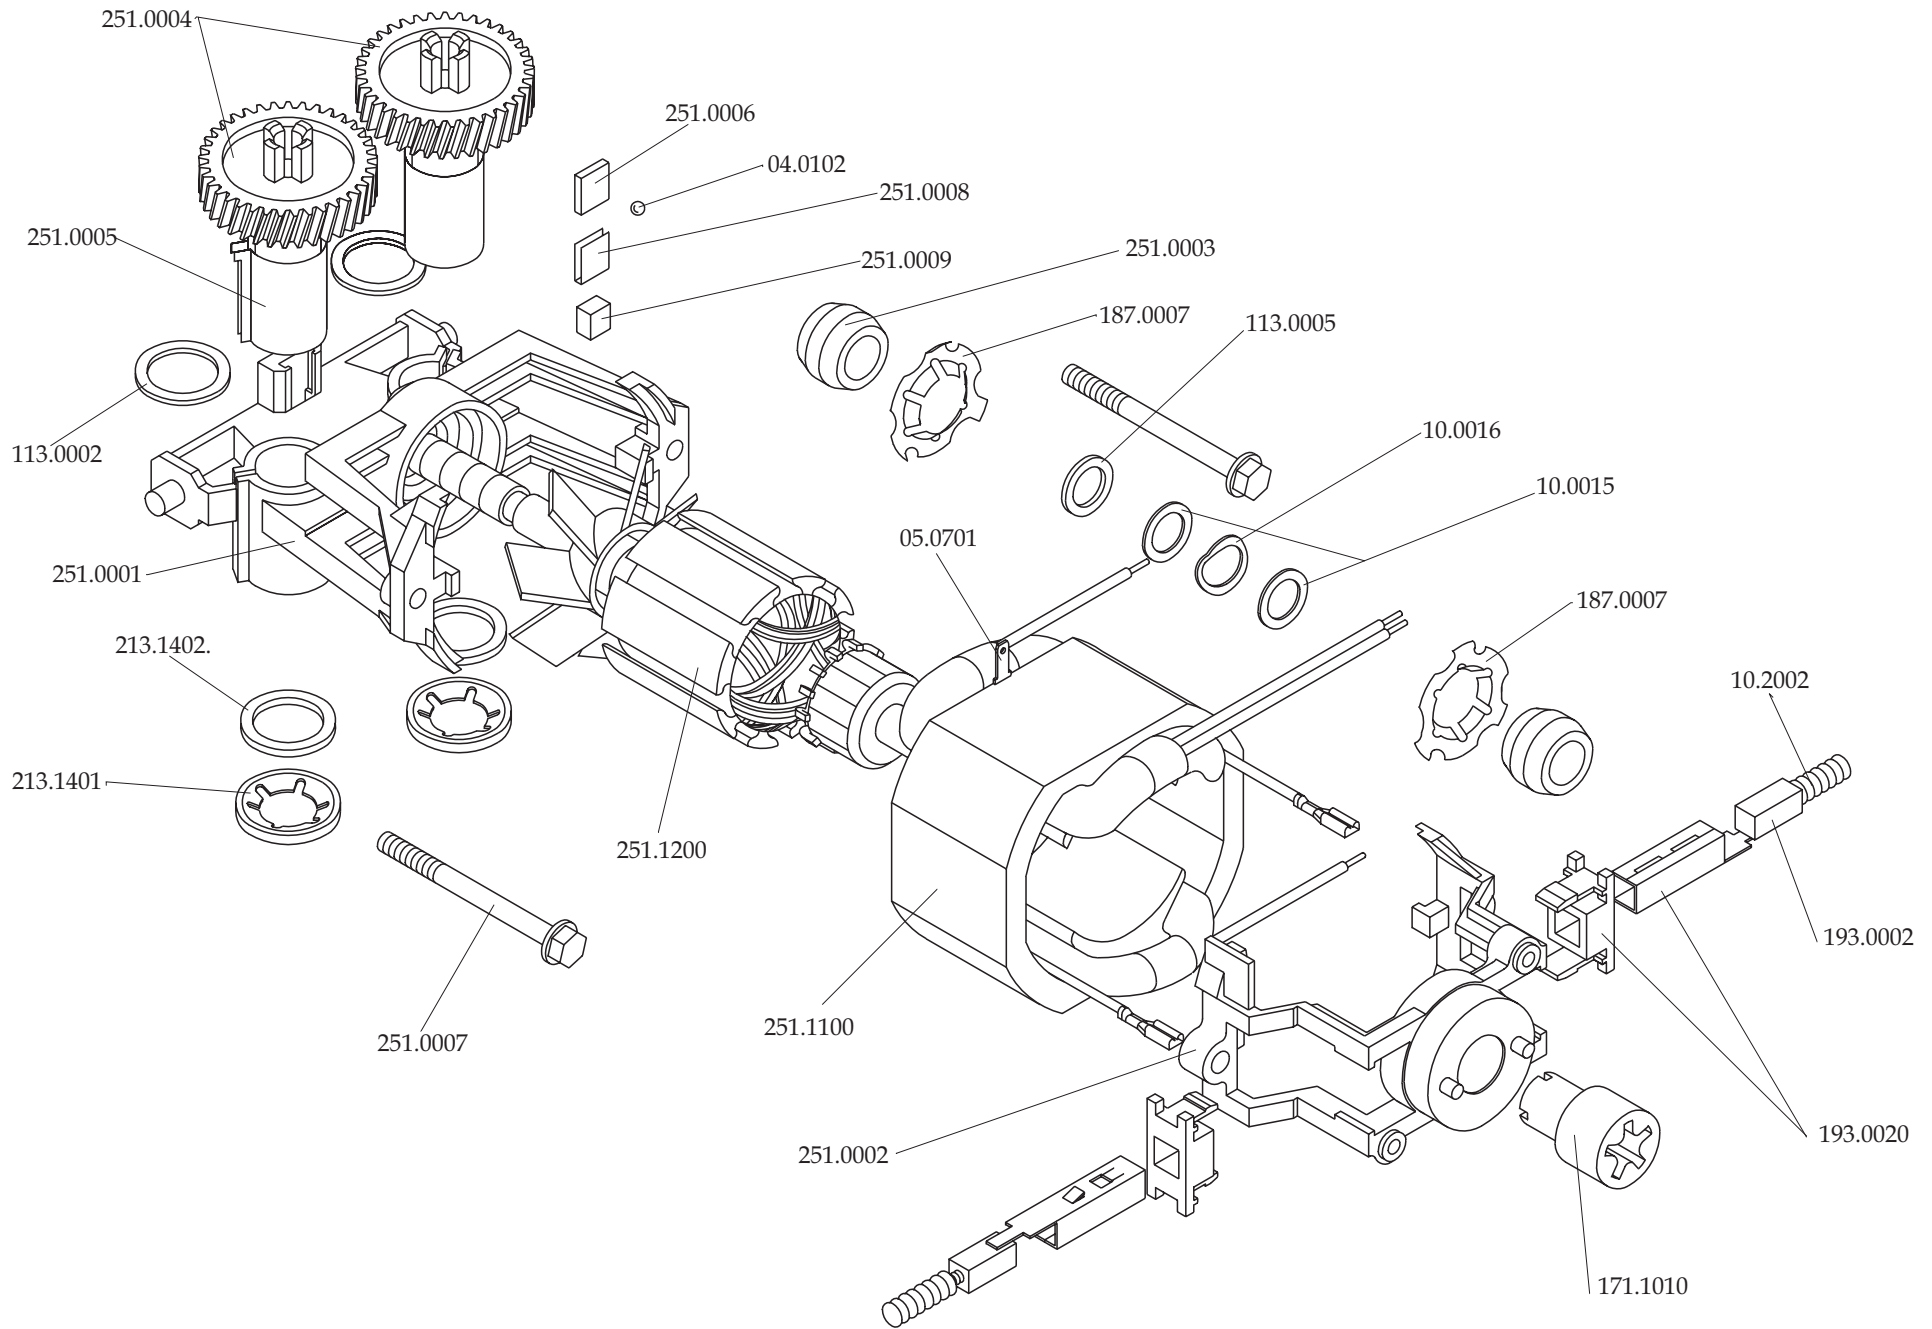

## DRIVE UNIT

## MOTOR 251.1000

# IV MIXER 181.5 / ZELMER HUNGARY

# V MIXER 181.5 /ZELMER HUNGARY