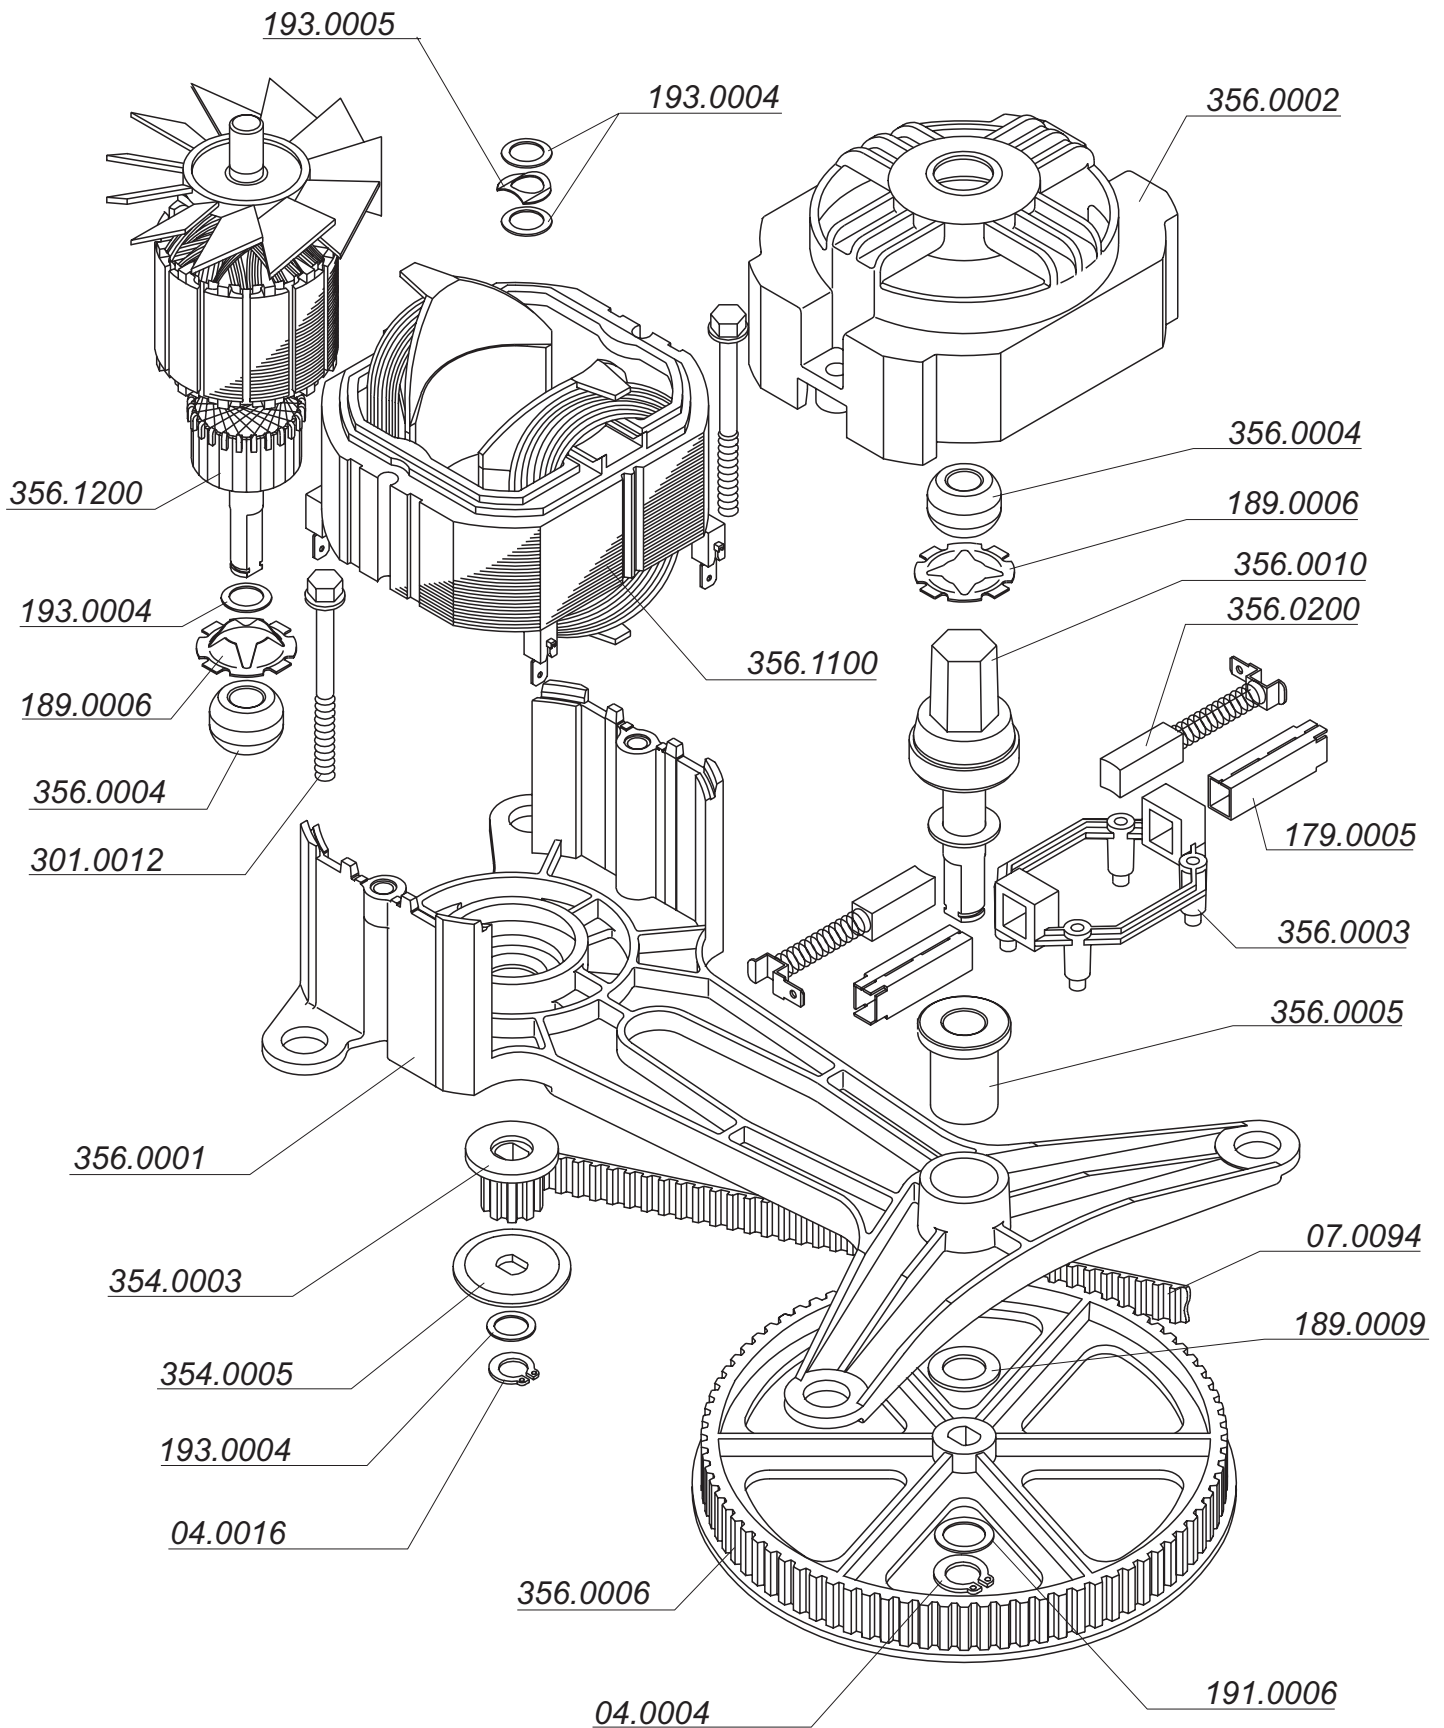

# II FOODPROCESSOR TYP 877

### ZELMER HUNGARY

**FOODPROCESSOR TYP 877**  
**MOTOR - 356.1000**  
**ZELMER HUNGARY**

# IV FOODPROCESSOR TYP 877

# V DISMANTLE OF FOODPROCESSOR 877 ZELMER HUNGARY