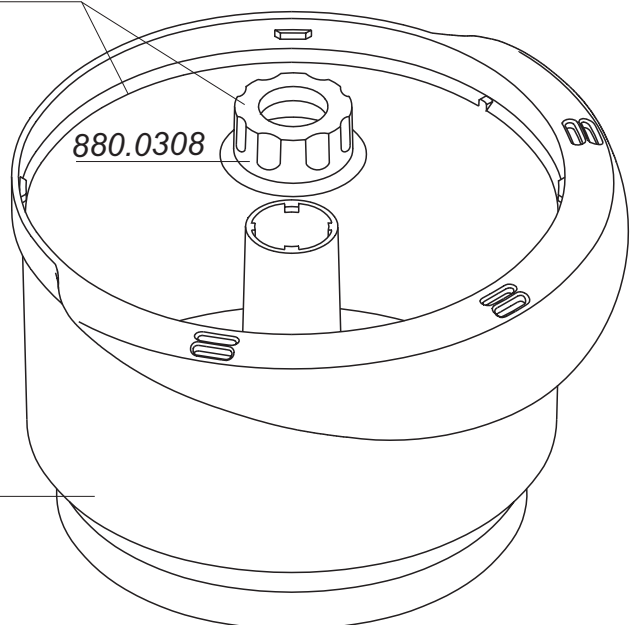

880.0320

880.0308

880.0305