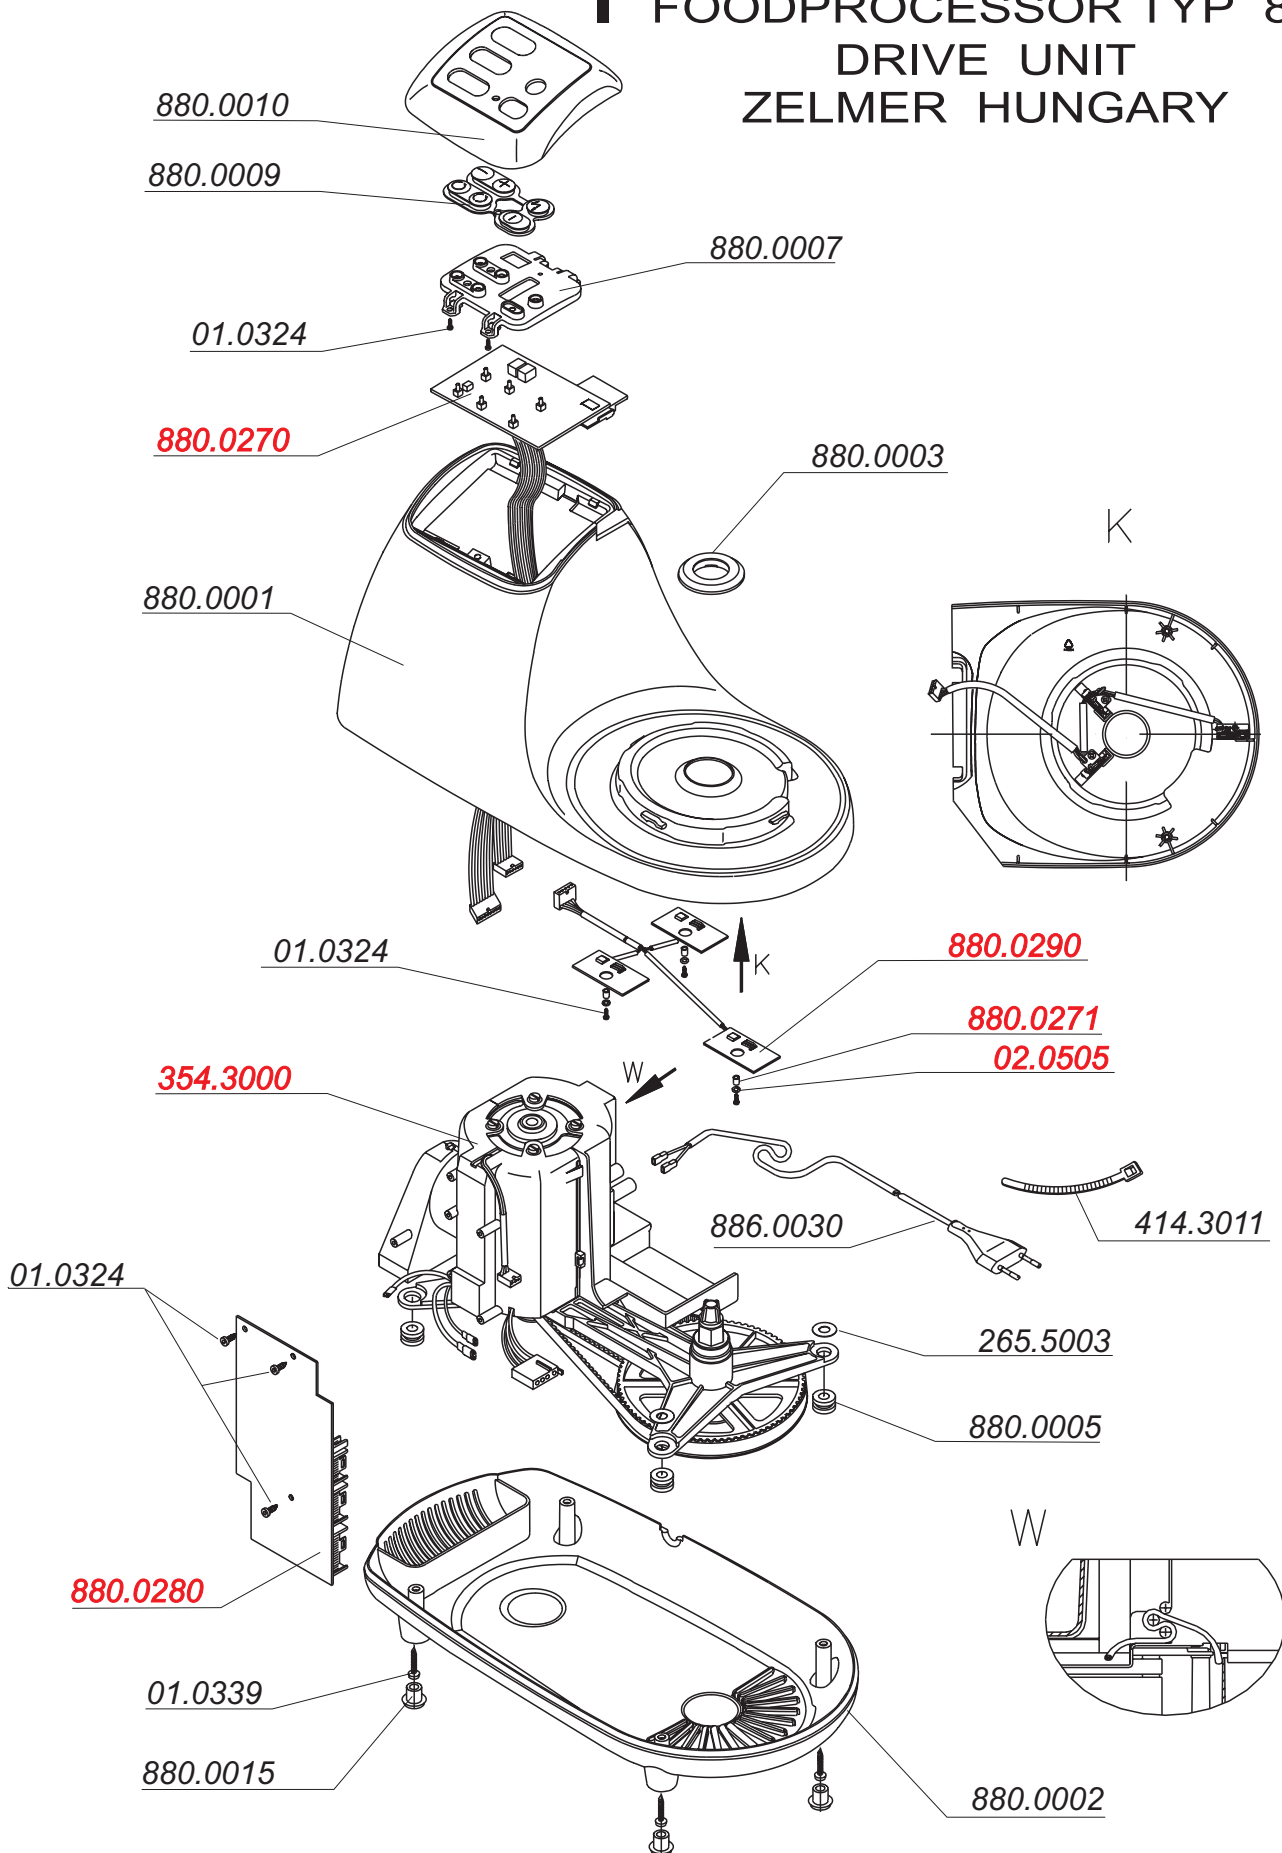

# FOODPROCESSOR TYP 880.H DRIVE UNIT ZELMER HUNGARY

## MOTOR - 354.3000