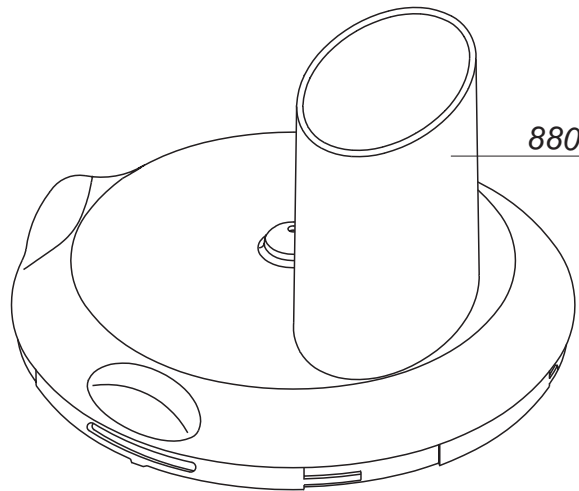

# FOODPROCESSOR ZELMER TYPE 880.H ACCESSORIES - 880.0300 ZELMER HUNGARY

880.0360

880.0301

880.0380

880.0310

880.0550

880.0320

880.0308