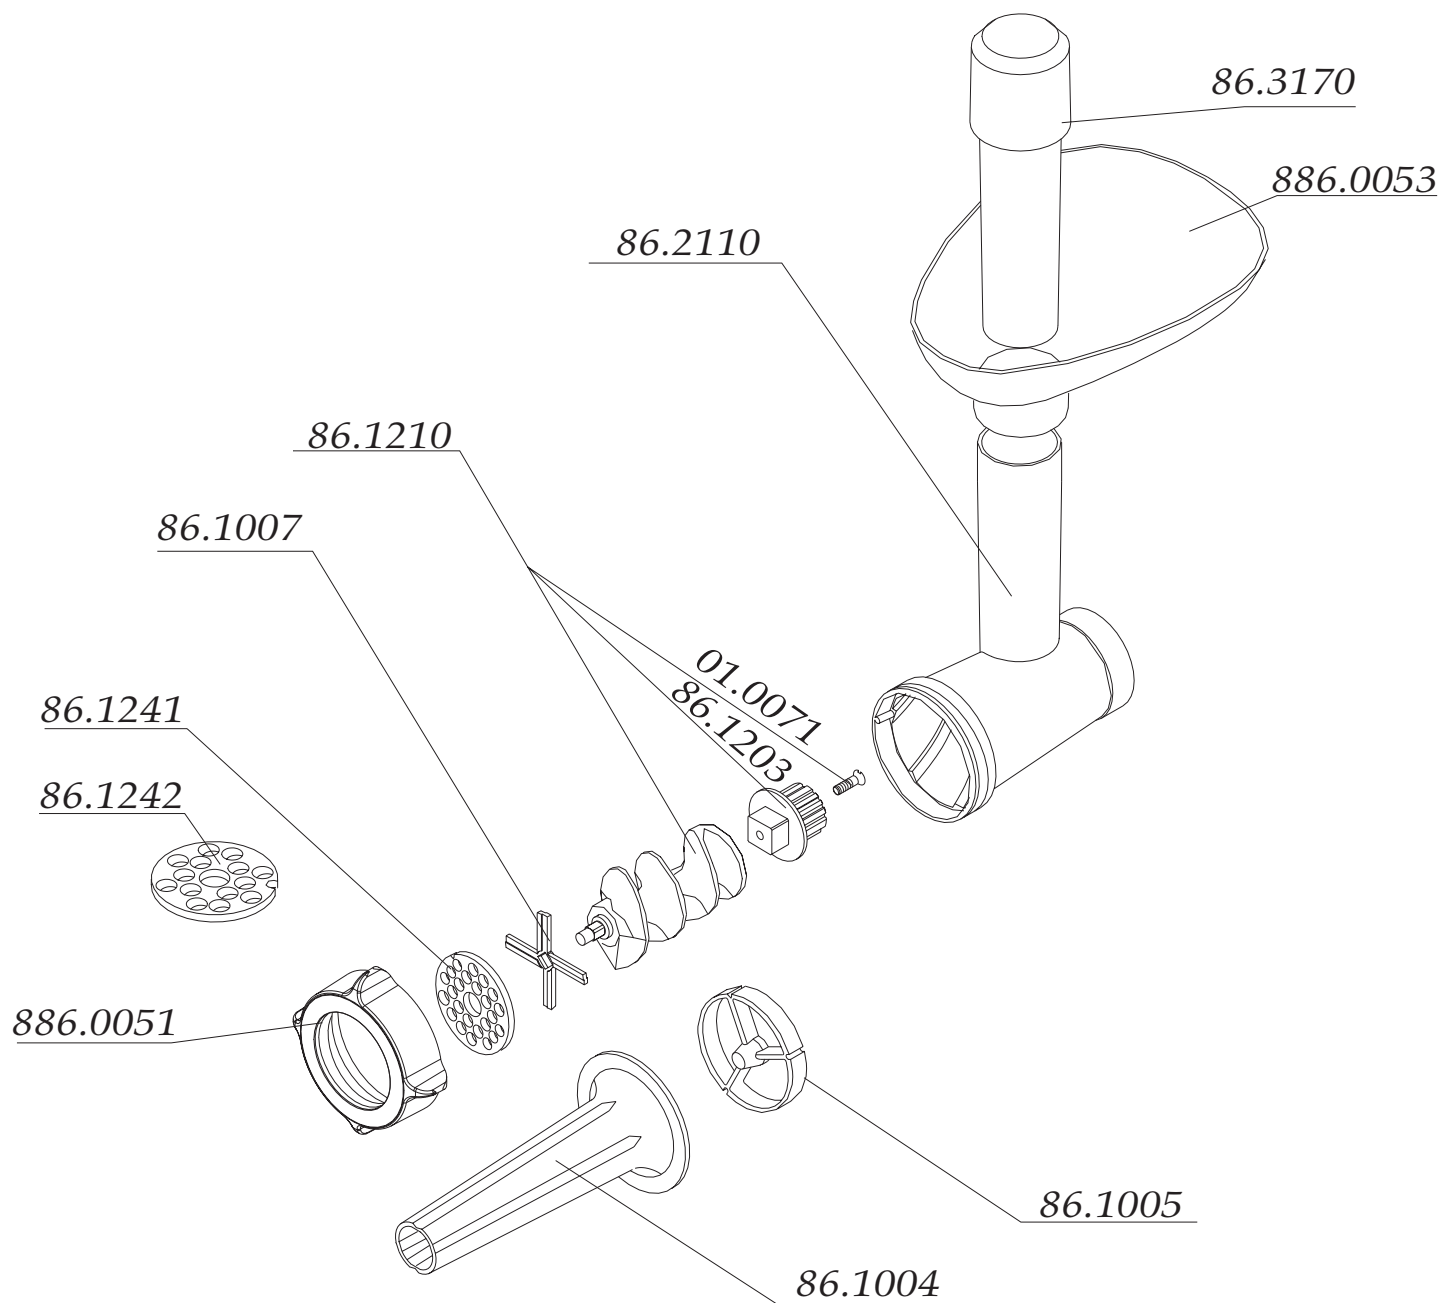

ACCESSORIES OF THE MEAT MINCER TYPE 886.5 ZELMER HUNGARY

III MOTOR TYPE 189.1000 ZELMER HUNGARY

IV ELECTRICAL DIAGRAM TYP 886.5 ZELMER HUNGARY

- M -Motor
- W -Hauptschalter
- P -Zuleitung
- Z -Beschicker
- F - Zicherung T2.5A