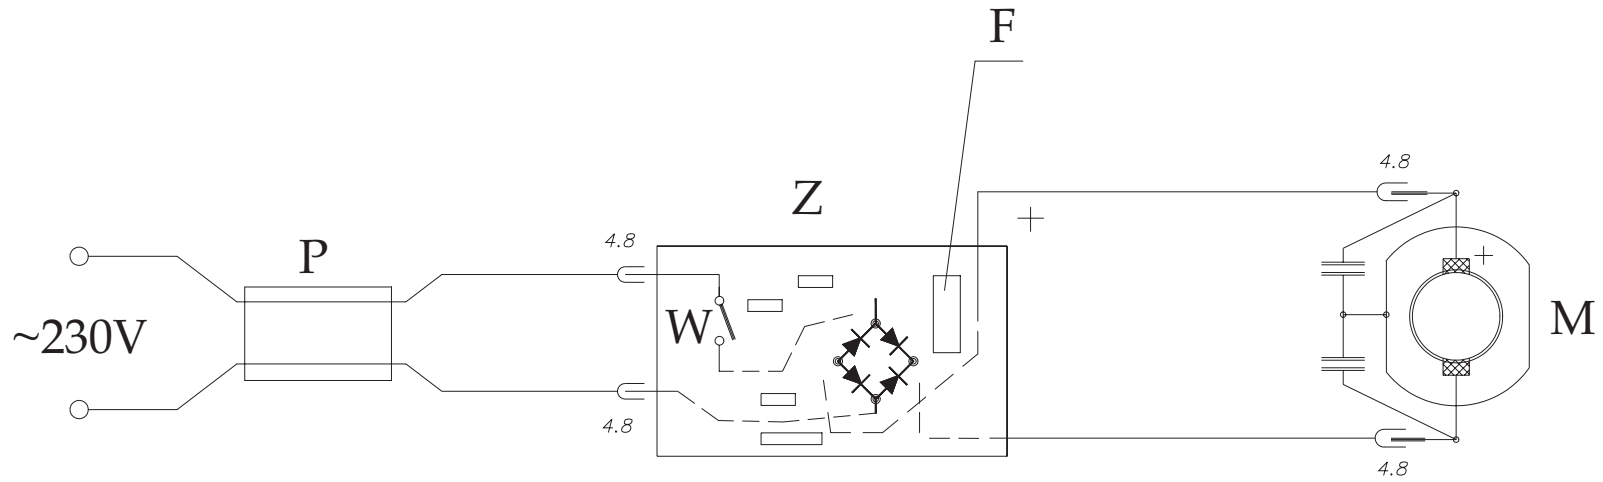

ACCESSORIES OF THE MEAT MINCER TYPE 886.5 ZELMER HUNGARY

III MOTOR TYPE 189.1000 ZELMER HUNGARY

IV ELECTRICAL DIAGRAM TYP 886.5 ZELMER HUNGARY

- M -Motor
- W -Hauptschalter
- P -Zuleitung
- Z -Beschicker
- F - Zicherung T2.5A