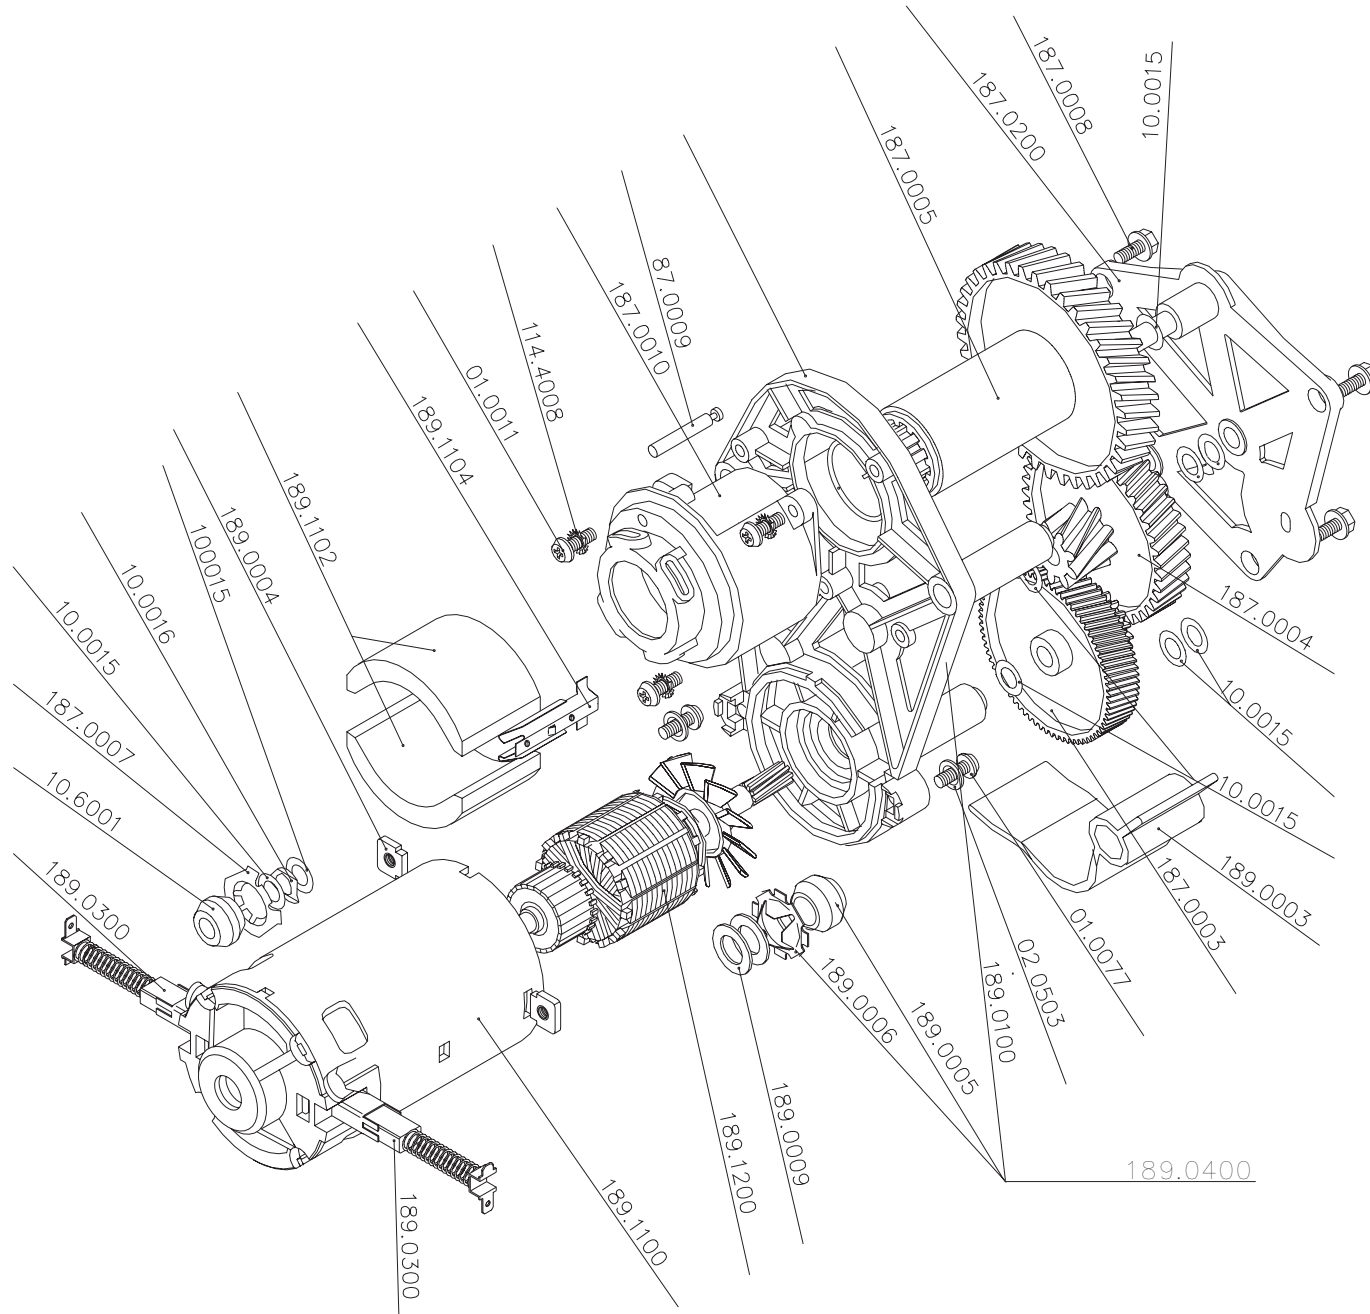

ACCESSORIES OF THE MEAT MINCER TYPE 886.5 ZELMER HUNGARY

III MOTOR TYPE 189.1000 ZELMER HUNGARY

IV ELECTRICAL DIAGRAM TYP 886.5 ZELMER HUNGARY

- M -Motor
- W -Hauptschalter
- P -Zuleitung
- Z -Beschicker
- F - Zicherung T2.5A