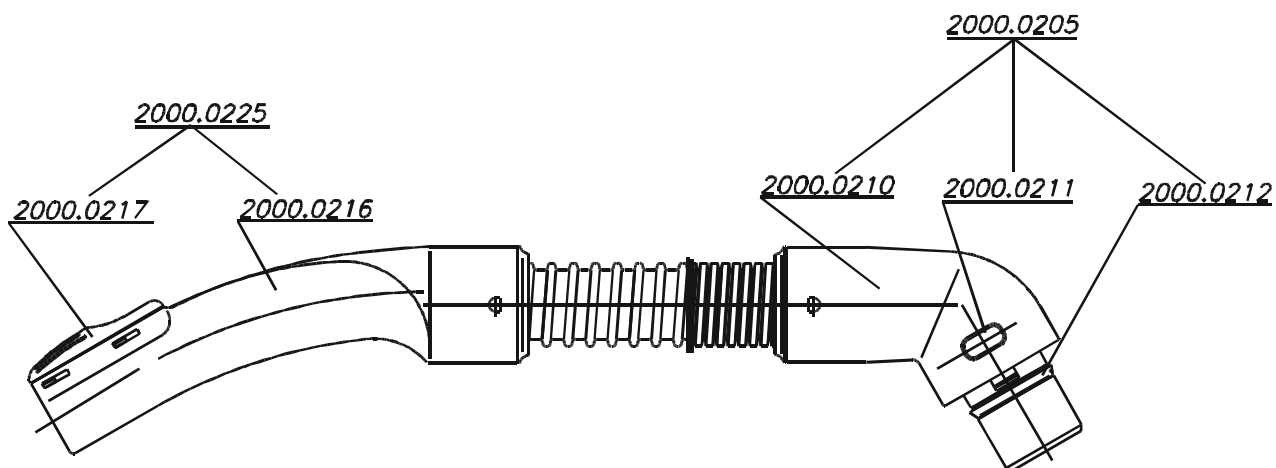

INFORMACJA SERWISOWA

dot. INSTRUKCJI SERWISOWYCH ODKURZACZY TYP 1500 ; 2000 ; 2010 ; 3000 ; 719

Informujemy, że w w/w instrukcjach zostały wprowadzone węże z wymiennymi końcówkami.

Wąż ssący kpl. (CBS) - 2000.0200
Wąż ssący kpl. (FLEXI) - 2000.1200

Nazwa części	Nr części
Końcówka kpl. z uszczelką	2000.0205
Końcówka kątowa	2000.0210
Zaczep	2000.0211
Uszczelka	2000.0212
Końcówka węża kpl.	2000.0225
Końcówka węża	2000.0216
Zasuwka końcówki	2000.0217

Wąż ssący kpl. (FLEXI) typ 719.0070

Wąż ssący kpl. (CBS) typ 719.0075

Nazwa części	Nr części
Końcówka kpl. z uszczelką	719.0077
Końcówka węża z zaczepem	719.0072
Uszczelka	619.0215
Końcówka węża kpl.	2000.0225
Końcówka węża	2000.0216
Zasuwka końcówki	2000.0217