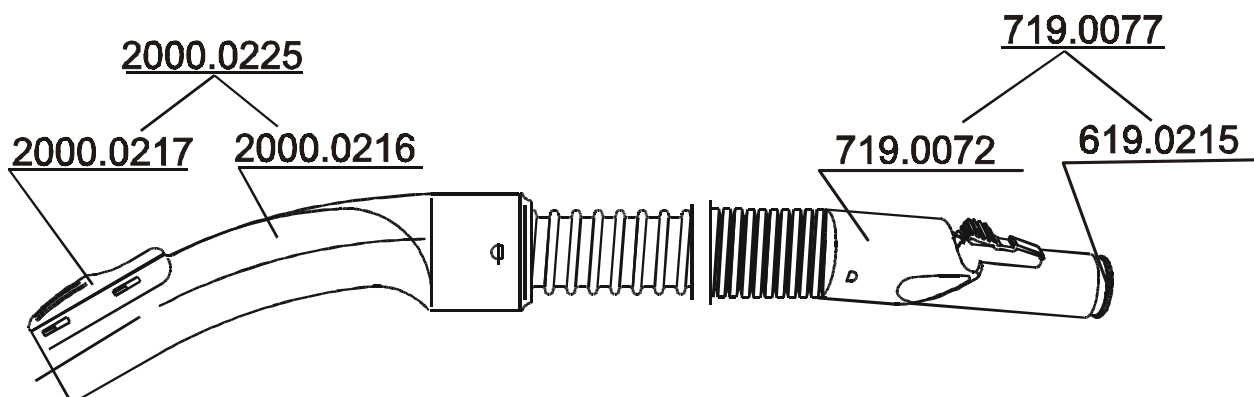

INFORMACJA SERWISOWA

dot. INSTRUKCJI SERWISOWYCH ODKURZACZY TYP 1500 ; 2000 ; 2010 ; 3000 ; 719

Informujemy, że w w/w instrukcjach zostały wprowadzone węże z wymiennymi końcówkami.

Wąż ssący kpl. (CBS) - 2000.0200
Wąż ssący kpl. (FLEXI) - 2000.1200

Nazwa części	Nr części
Końcówka kpl. z uszczelką	2000.0205
Końcówka kątowa	2000.0210
Zaczep	2000.0211
Uszczelka	2000.0212
Końcówka węża kpl.	2000.0225
Końcówka węża	2000.0216
Zasuwka końcówki	2000.0217

Wąż ssący kpl. (FLEXI) typ 719.0070

Wąż ssący kpl. (CBS) typ 719.0075

Nazwa części	Nr części
Końcówka kpl. z uszczelką	719.0077
Końcówka węża z zaczepem	719.0072
Uszczelka	619.0215
Końcówka węża kpl.	2000.0225
Końcówka węża	2000.0216
Zasuwka końcówki	2000.0217