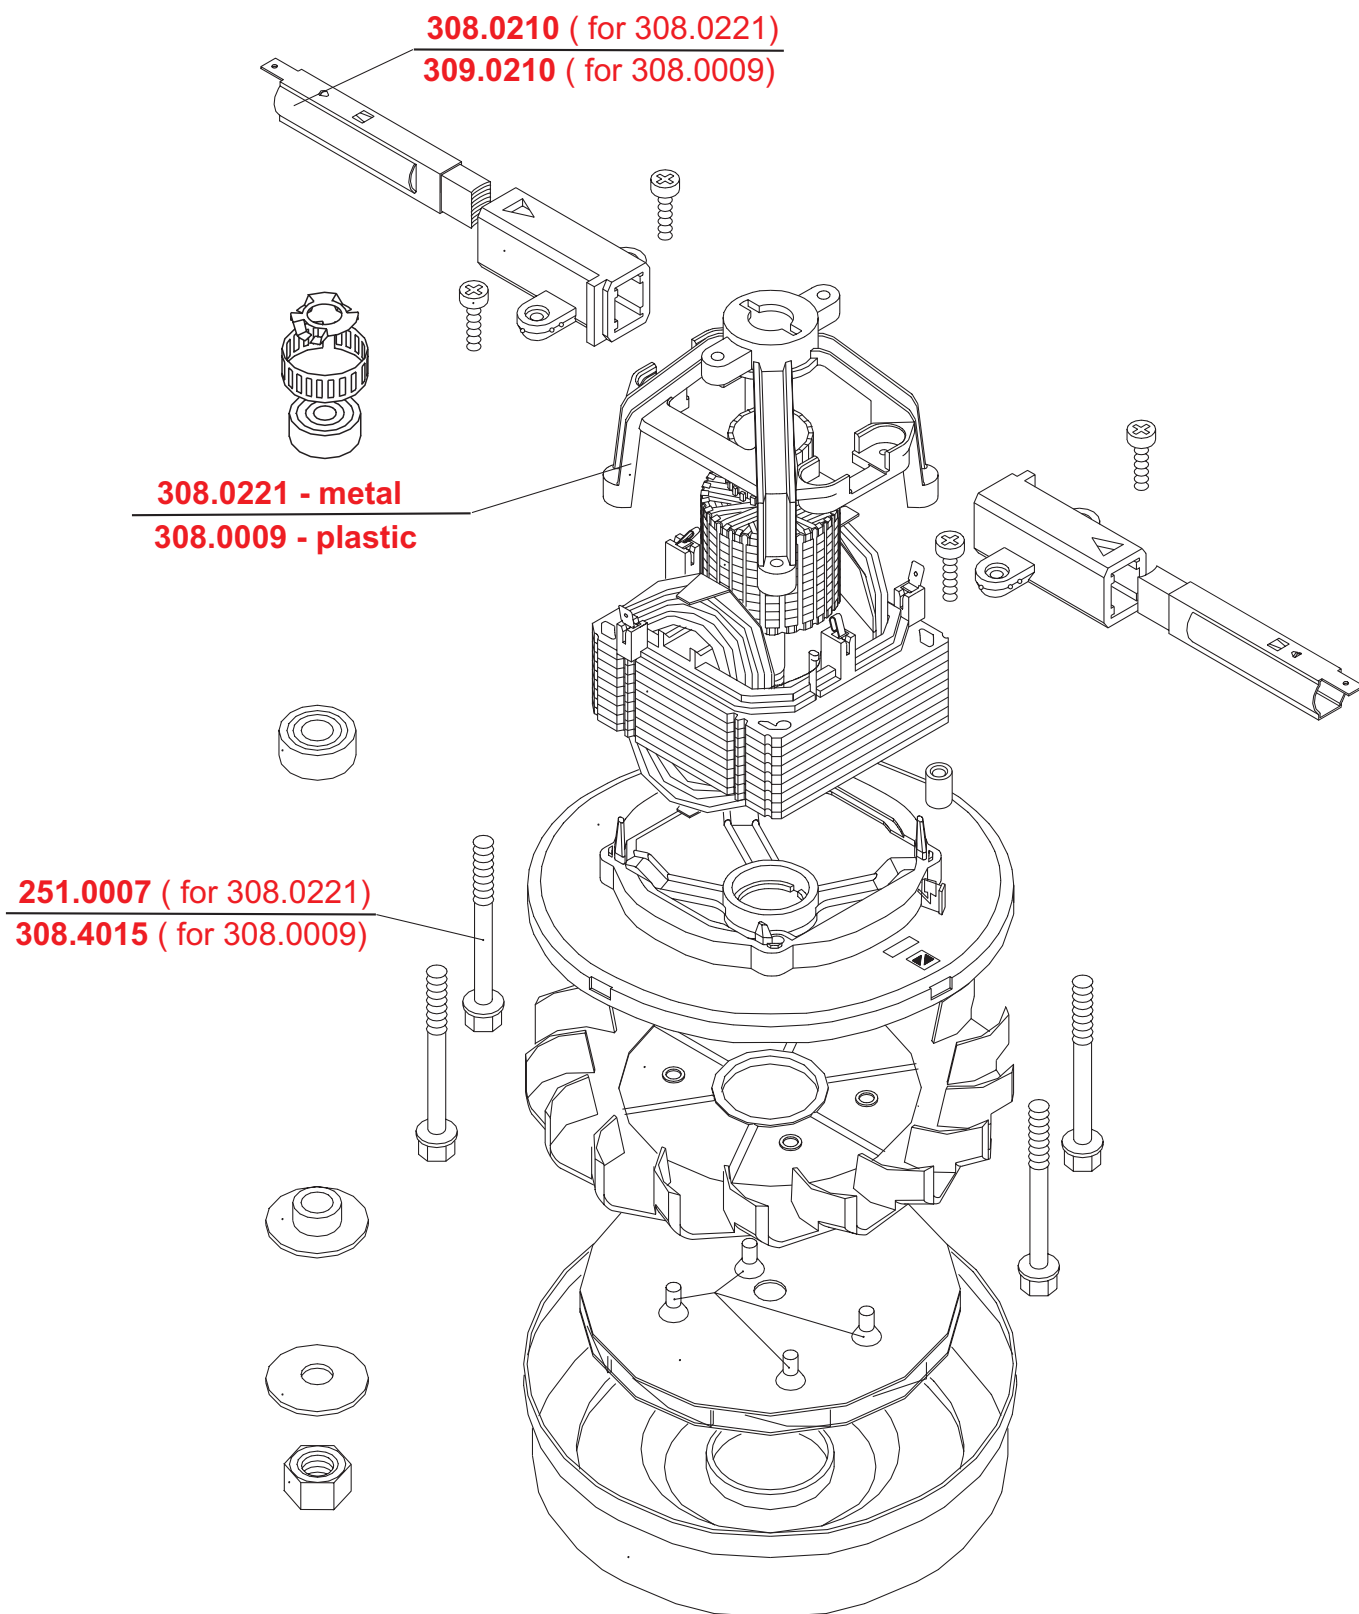

**INFORMACJA O ZMIANACH
W DOKUMENTACJACH SERWISOWYCH ODKURZACZY
ZELMER S.A.**

Zestawy filtrów do odkurzaczy:

<p style="text-align: center;">321; 322;400;819;2000; 2010</p>	<p style="text-align: center;">Worek SAFBAG (logo ZELMER)</p>
 <p style="text-align: center;">49.4020 (4x49.4000+49.4001)</p>	 <p style="text-align: center;">49.4000</p>
<p style="text-align: center;">1500; 2500</p>	<p style="text-align: center;">Worek SAFBAG (logo ZELMER)</p>
 <p style="text-align: center;">49.4120 (4x49.4100+49.4001)</p>	 <p style="text-align: center;">49.4100</p>
<p style="text-align: center;">3000</p>	<p style="text-align: center;">Worek SAFBAG (logo ZELMER)</p>
 <p style="text-align: center;">49.4220 (4x49.4200+49.4001)</p>	 <p style="text-align: center;">49.4200</p>

Agregat do odkurzacza typ 308.2000 i typ 308.2900

- stara wersja z tarczą łożyskową z metalu **308.0221**
- nowa wersja z tarczą łożyskową z tworzywa **308.0009**

Rozróżnienie zwijaczy 269 ze względu na długość przewodu (kolor korpusu i sprężyny)

Zwijacz 269.0000; 269.0040;
269.0070; 269.0080; 269.0100
dla przewodów - **5 m**
(w odkurzaczach: 1500; 2000; 2010)

269.0030

- kolor **czarny**
(black)

269.0002

Korpus
- kolor **czarny**
(black)

Zwijacz 269.0050; 269.0060; 269.0150
dla przewodów - **6 m**
(w odkurzaczach: 3000; 2500; 819)

269.0035

- kolor **popielaty**
(ashen)

269.2002

Korpus
- kolor **biały**
(white)